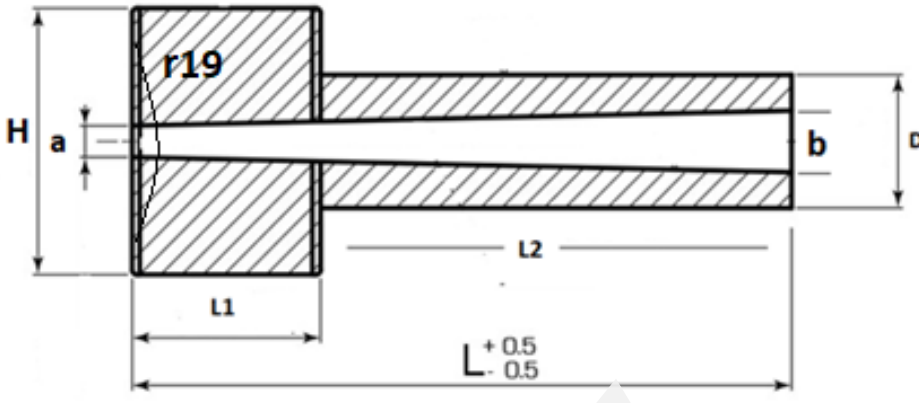

SPRU BUSH

SPRU BUSH (NON HARDEN)

D g6	L2	L1	L	H	(a - b)
13.5, 16.5, 20.5, 27.0	25	25	50	30	(3.3 - 3.5) - 6.5 - 7.0
	32		57		
	40	25	65	20	(3.4 - 3.7) - (7.0 - 8.0)
	50		75		
	65		90		
	75		100		
	90		115		
	100		125		
	125		150		
	150		175		
	175	200	30	(3.8 - 4.5) - (8.0 - 10.0)	
	200	225			
	225	250			
		250	275		

SPRU BUSH (HARDEN)

D g6	L2	L1	L	H	(a - b)
12.0, 16.0, 20.0	25		50	30	3.5 - 7.0
	32		57		
	40		65		
	50	25	75	30	3.5 - 8.0
	65		90		
	75		100		
	90		115		
	100		125		
	125		150		
	150		175		